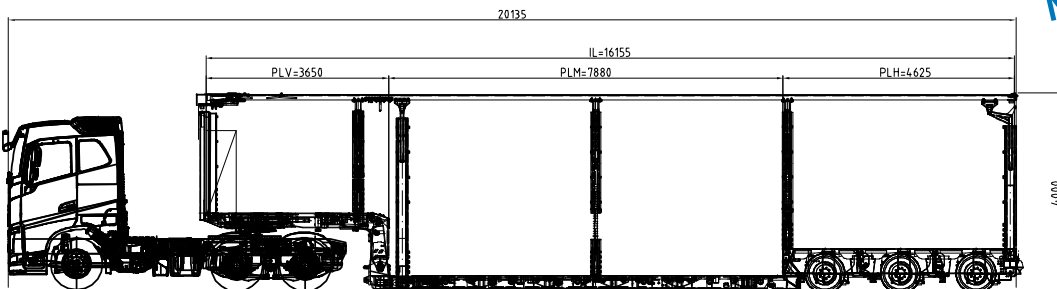

NEU bei Allgaier!

Hals abkoppelbar
/ auffahrbar!

Bis 40,5 to
Nutzlast

Bis 12,30 x 5,00 x 4,00 m unter Plane

Jetzt Datenblatt anfordern!