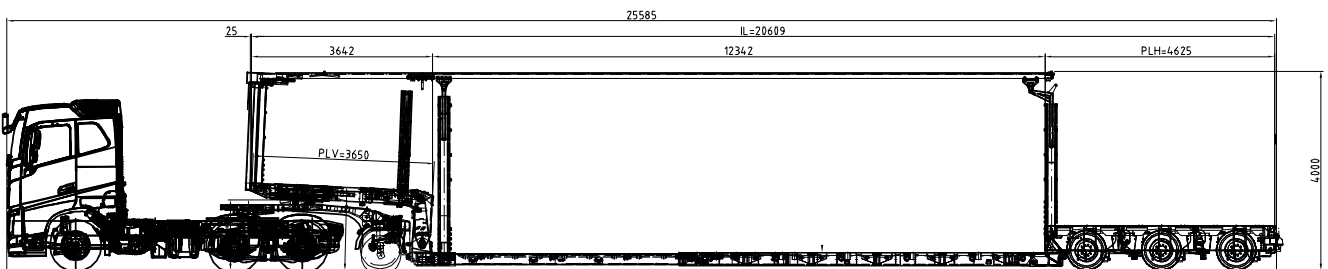

NEU bei Allgaier!

Hals abkoppelbar
/ auffahrbar!

Bis 40,5 to
Nutzlast

Bis 12,30 x 5,00 x 4,00 m unter Plane

Jetzt Datenblatt anfordern!